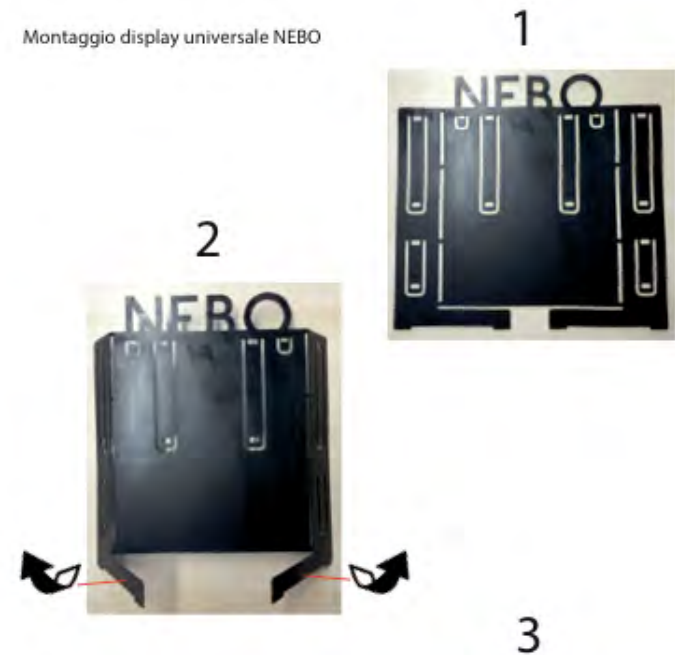

Montaggio display universale NEBO

NEBO
BRIGHT IDEAS

CROWNER PROMOZIONE